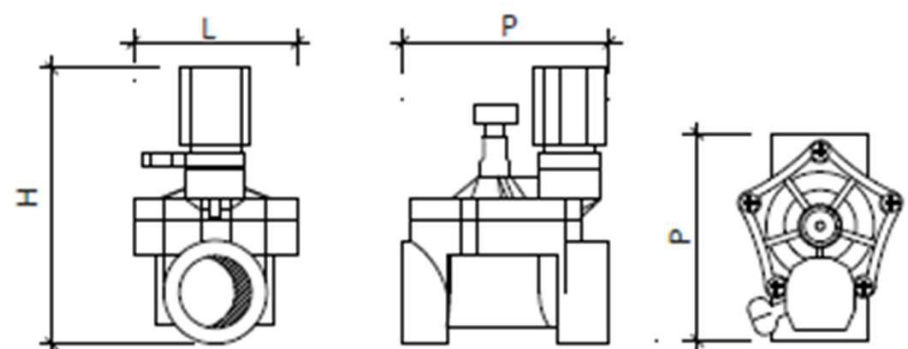

دیافراگم یک تکه مقاوم در برابر نشت آب

کنترل جریان

رزوه های موجود: نر، ماده و UNION

باز و بسته شدن دستی

RN 150 - LOSS OF CHARGE (in bar)			
	1/2"	3/4"	1"
20 l/min	0.35	0.35	0.3
30 l/min	0.52	0.52	0.45
40 l/min	0.7	0.6	0.6
50 l/min	0.8	0.8	0.7
60 l/min	0.8	0.8	0.7
70 l/min	0.85	0.85	0.75
80 l/min	0.95	0.95	0.85
90 l/min	1.05	1.05	0.95

RN 150 – DIMENSION (in cm)					
	3/4" M	1" M	1/2" F	3/4" F	1" F
H	11.4	11.4	11.4	11.4	11.4
P	11.5	11.6	9.2	9.2	9.2
L	7.1	7.1	7.1	7.1	7.1